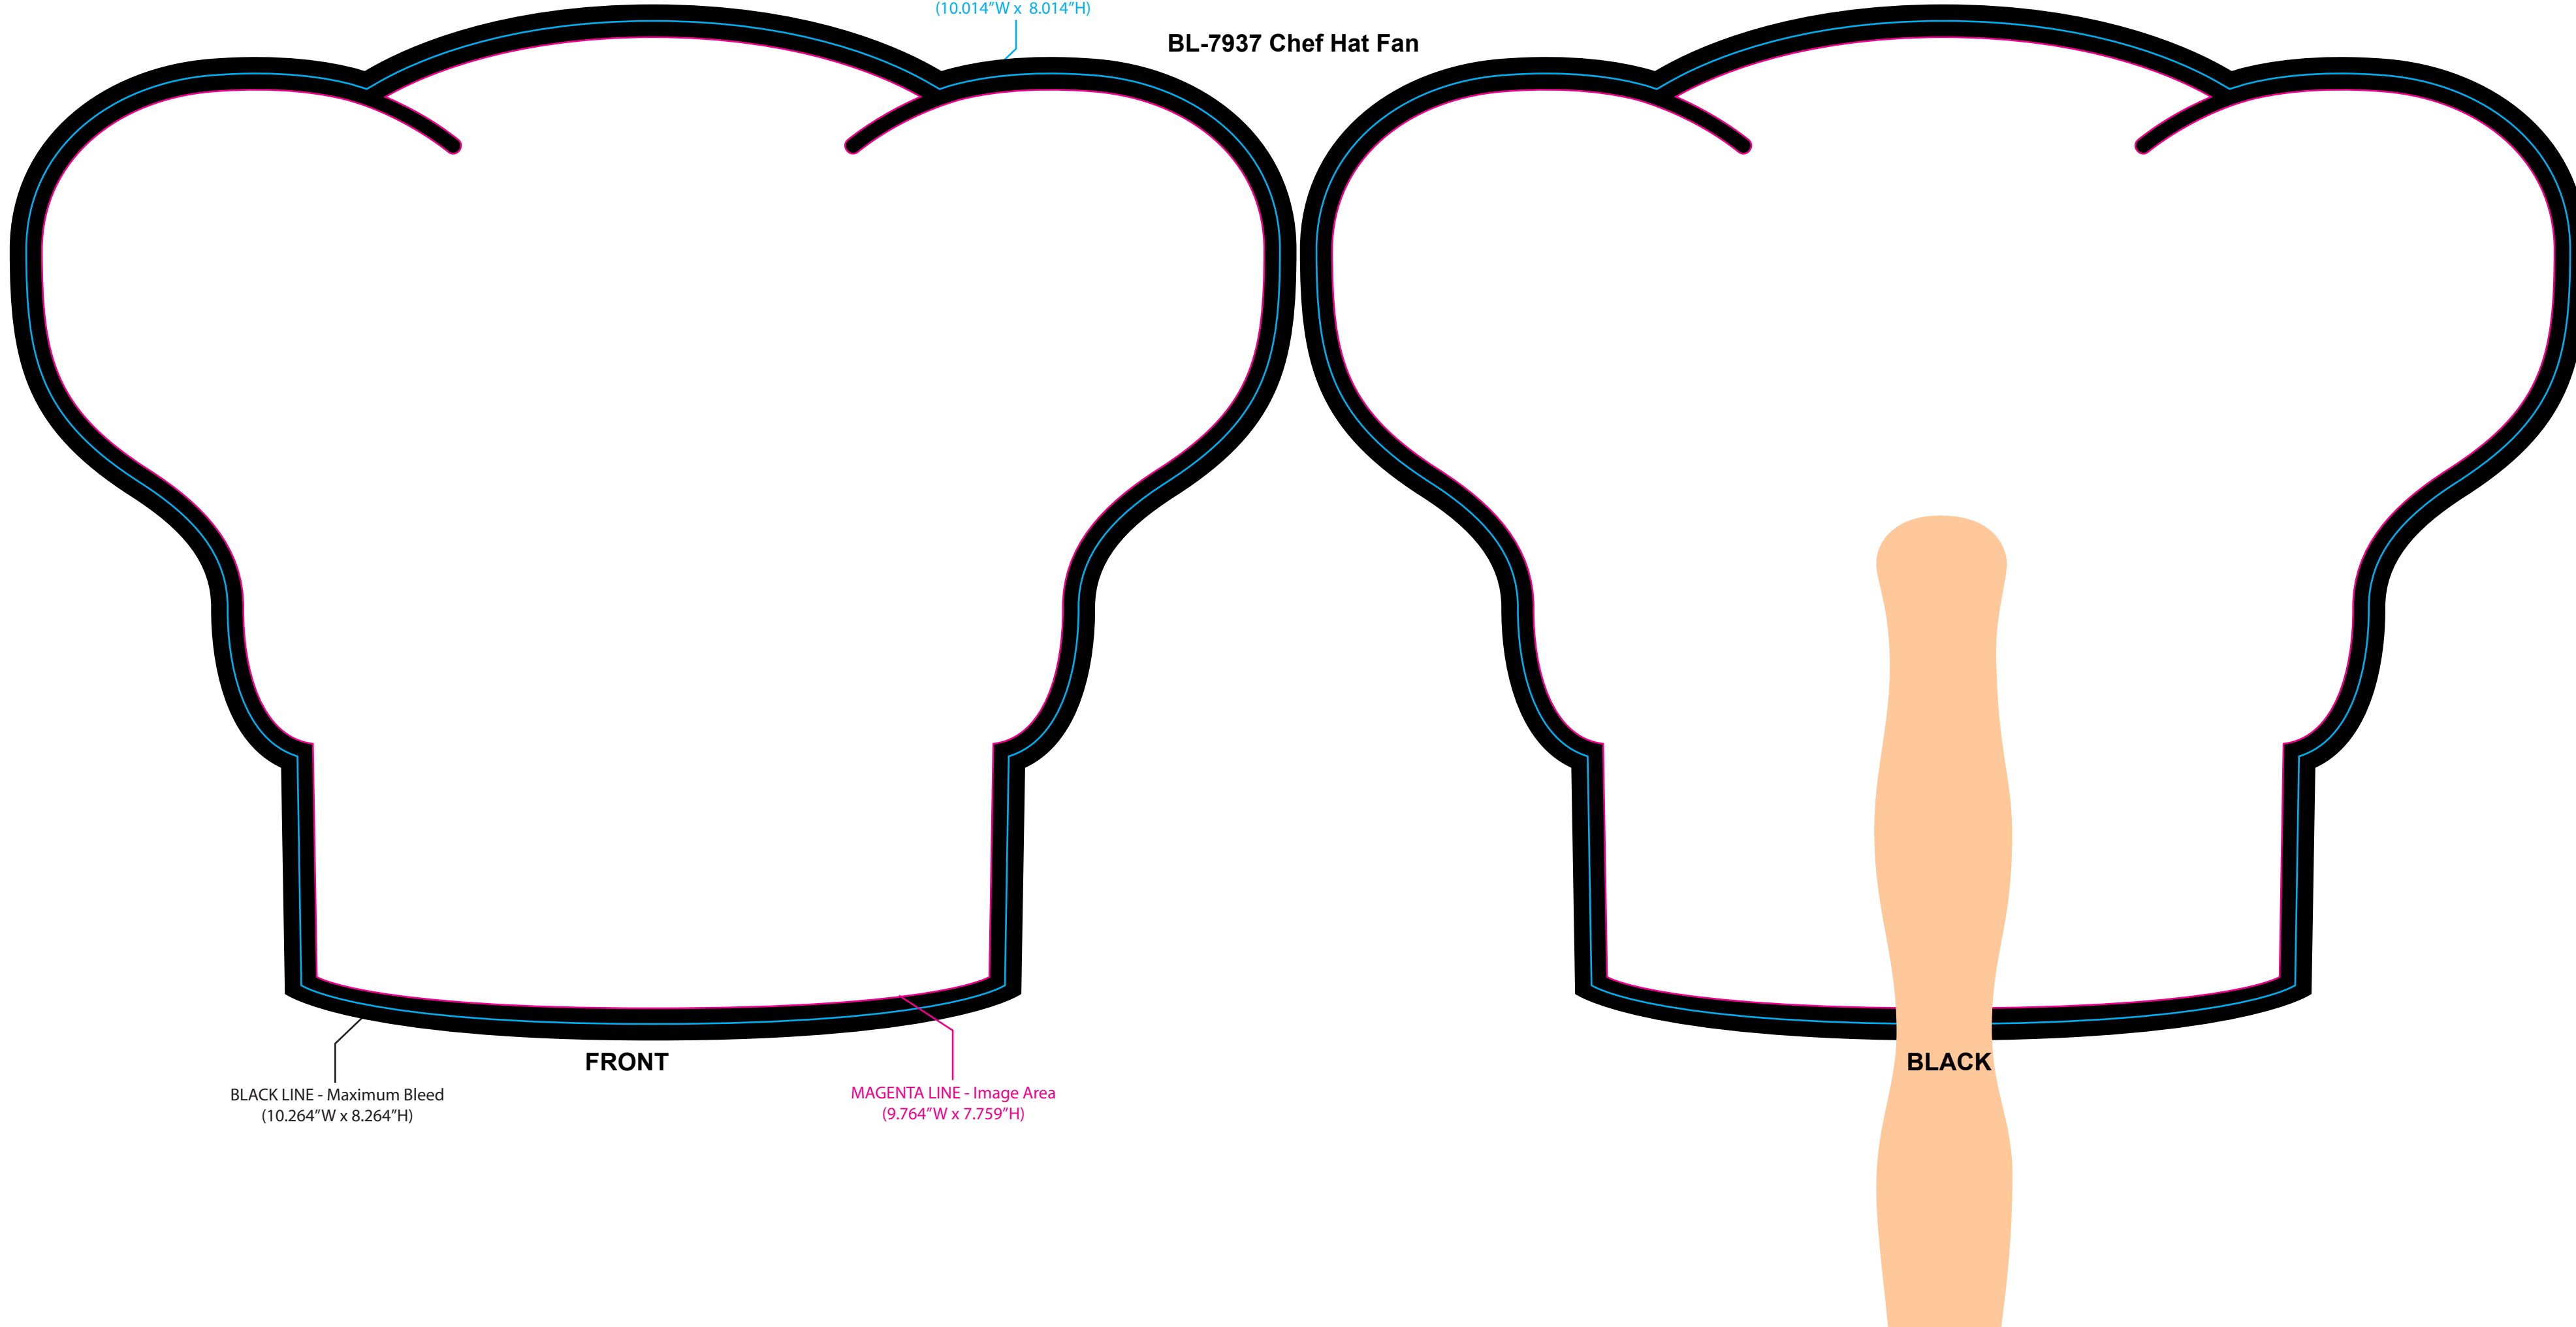

**BL-7937 Chef Hat Fan**

CYAN LINE - Product Edge  
(10.014"W x 8.014"H)

**FRONT**

BLACK LINE - Maximum Bleed  
(10.264"W x 8.264"H)

MAGENTA LINE - Image Area  
(9.764"W x 7.759"H)

**BLACK**